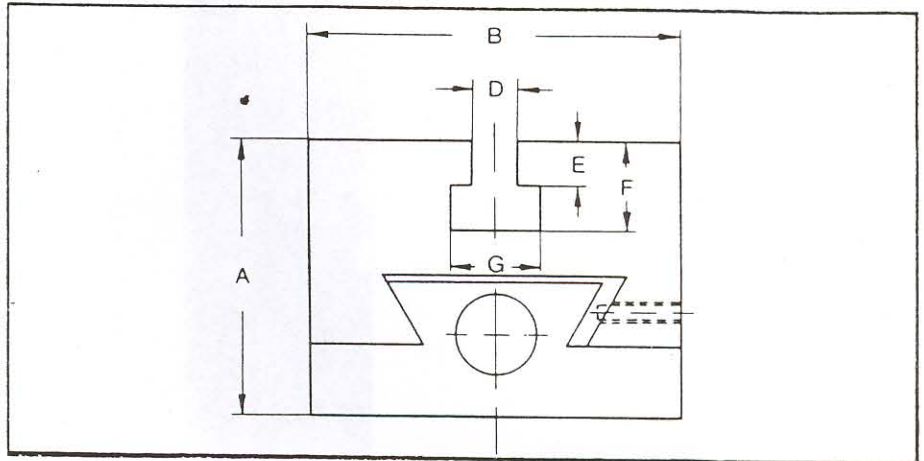

Bestelldaten:

Schlittenführungen mit T-Nuten  
 erhalten die Zusatzbezeichnung TN

Indications de commande:

Indication additionelle TN pour  
 les glissières à rainures T

Beispiel/Exemple: SSK 100.260.050 TN

Grösse 050/060/075  
 Dimension 050/060/075

Grösse 100/150/200/300  
 Dimension 100/150/200/300

Größe	A	B	C	D	E	F	G
050	35	50	-	6	5	11	12,5
060	35	60	-	6	5	11	12,5
075	44	75	-	6	5	11	12,5
100	50	100	60	6	5	11	12,5
150	66	150	90	8	7	15	16
200	75	200	120	8	7	15	16
300	95	300	2 x 100	10	9	19	20