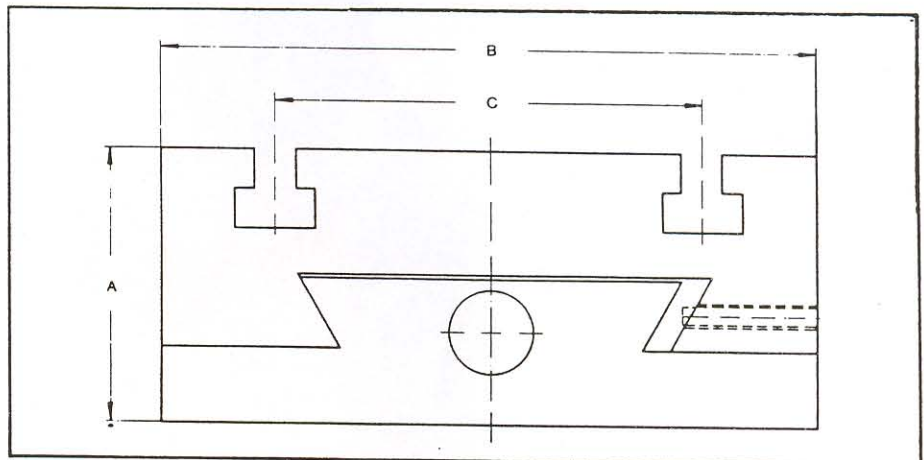

Bestelldaten:

Schlittenführungen mit T-Nuten  
 erhalten die Zusatzbezeichnung TN

Indications de commande:

Indication additionelle TN pour  
 les glissières à rainures T

Beispiel/Exemple: SSK 100.260.050 TN

Grösse 050/060/075  
 Dimension 050/060/075

Grösse 100/150/200/300  
 Dimension 100/150/200/300

Größe	A	B	C	D	E	F	G
050	35	50	-	6	5	11	12,5
060	35	60	-	6	5	11	12,5
075	44	75	-	6	5	11	12,5
100	50	100	60	6	5	11	12,5
150	66	150	90	8	7	15	16
200	75	200	120	8	7	15	16
300	95	300	2 x 100	10	9	19	20